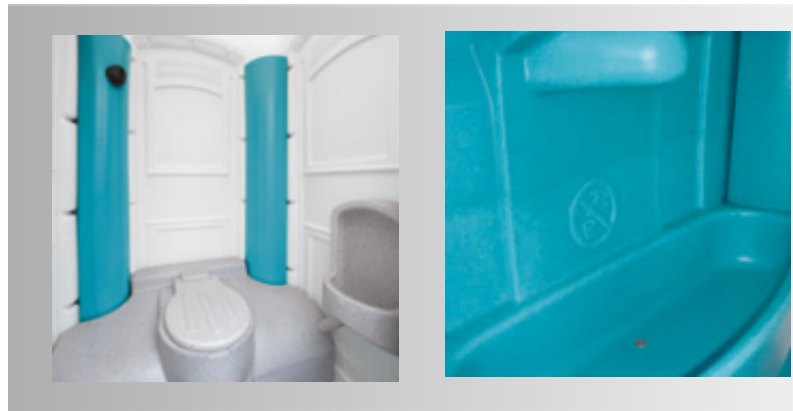

TOI® Water

TOI® Water è il bagno mobile top della gamma prodotti TOI TOI® Italia.

La funzionalità del **doppio risciacquo** lo rende un prodotto unico nel mercato italiano: oltre al primo risciacquo è possibile azionarne un secondo, con acqua pulita, tramite apposito pedale.

Questo modello di WC mobile si distingue anche per il **lavandino servito da acqua pulita** ed azionato sempre da pompa al piede.

Info prodotto

- Base: 120 x 120 cm
- Altezza: 230 cm
- WC
- Orinatoio
- Dispenser per rotoli carta igienica
- Lavandino con acqua pulita azionata con pompa al piede
- Dispenser per sapone sanificante
- Pavimento antiscivolo
- Contrassegno uomini/donne e occupato
- Chiusura dall'interno
- Portasalviette
- Specchio interno

- Vasca reflui con doppia ventilazione integrata
- Capienza serbatoio reflui da 250 l
- Ganci di sollevamento per gru
- Punti di presa per carrello porta pallet/ carrello elevatore
- Numero di utilizzi: 200/220