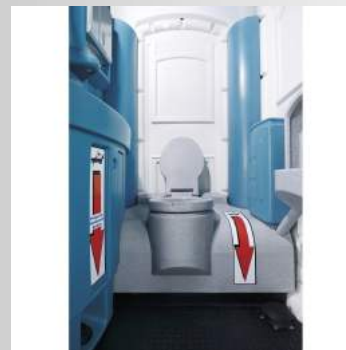

TOI® Flush

TOI® Flush: l'inconfondibile design delle cabine TOI TOI® si combina con l'innovativo sistema di scarico a pedale.

Il sistema automatico di risciacquo con acqua pulita, attivabile con meccanismo a pedale, assicura un elevato livello di pulizia dopo ogni uso. Sempre per garantire un livello igienico soddisfacente e un gradevole impiego, TOI® Flush è dotato di copriwater.

Info prodotto

- Base: 120 x 120 cm
- Altezza: 232 cm
- Peso: 137 kg
- Orinatoio
- Dispenser per rotoli carta igienica
- Dispenser per sapone sanificante
- WC con copri vano reflui
- Dispositivo di scarico a pedale con acqua chiara
- Pavimento antiscivolo
- Contrassegno uomini/donne e occupato
- Serratura integrata
- Portasalviette
- Specchio interno

- Vasca reflui con doppia ventilazione integrata
- Capienza serbatoio reflui da 250 l
- Lavandino con serbatoio da 60 l
- Punti di presa per carrello porta pallet
- Ganci di sollevamento per gru integrati