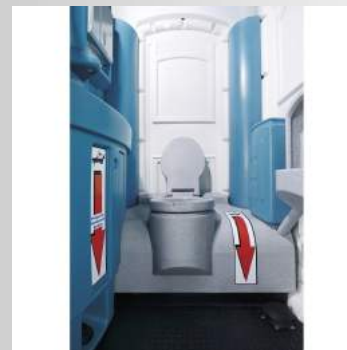

TOI® Flush

TOI® Flush: l'inconfondibile design delle cabine TOI TOI® si combina con l'innovativo sistema di scarico a pedale.

Il sistema automatico di risciacquo con acqua pulita, attivabile con meccanismo a pedale, assicura un elevato livello di pulizia dopo ogni uso. Sempre per garantire un livello igienico soddisfacente e un gradevole impiego, TOI® Flush è dotato di copriwater.

Info prodotto

- Base: 120 x 120 cm
- Altezza: 232 cm
- Peso: 137 kg
- Orinatoio
- Dispenser per rotoli carta igienica
- Dispenser per sapone sanificante
- WC con copri vano reflui
- Dispositivo di scarico a pedale con acqua chiara
- Pavimento antiscivolo
- Contrassegno uomini/donne e occupato
- Serratura integrata
- Portasalviette
- Specchio interno

- Vasca reflui con doppia ventilazione integrata
- Capienza serbatoio reflui da 250 l
- Lavandino con serbatoio da 60 l
- Punti di presa per carrello porta pallet
- Ganci di sollevamento per gru integrati