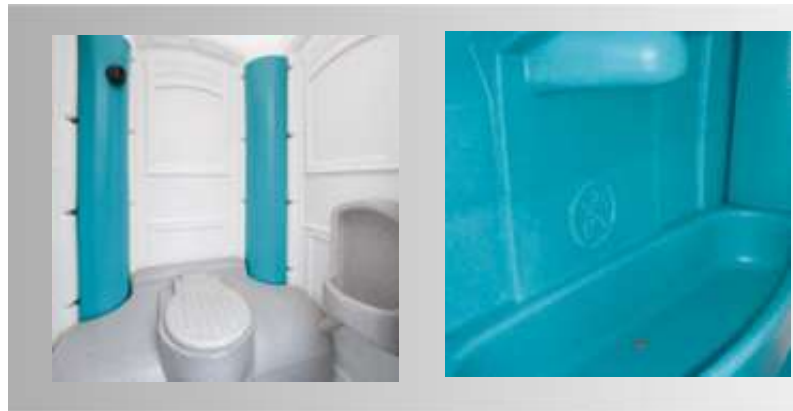

TOI® Water

TOI® Water è il bagno mobile top della gamma prodotti TOI TOI® Italia.

La funzionalità del **doppio risciacquo** lo rende un prodotto unico nel mercato italiano: oltre al primo risciacquo è possibile azionarne un secondo, con acqua pulita, tramite apposito pedale.

Questo modello di WC mobile si distingue anche per il **lavandino servito da acqua pulita** ed azionato sempre da pompa al piede.

Info prodotto

- Base: 120 x 120 cm
- Altezza: 230 cm
- WC
- Orinatoio
- Dispenser per rotoli carta igienica
- Lavandino con acqua pulita azionata con pompa al piede
- Dispenser per sapone sanificante
- Pavimento antiscivolo
- Contrassegno uomini/donne e occupato
- Chiusura dall'interno
- Portasalviette
- Specchio interno

- Vasca reflui con doppia ventilazione integrata
- Capienza serbatoio reflui da 250 l
- Ganci di sollevamento per gru
- Punti di presa per carrello porta pallet/ carrello elevatore
- Numero di utilizzi: 200/220